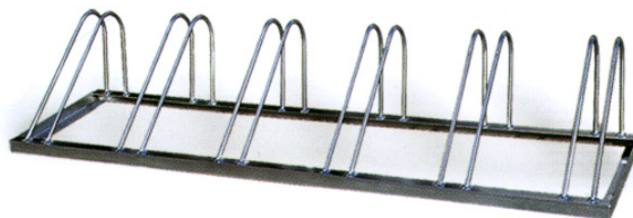

APARCA-BICICLETAS URBADep

Soporte para bicicletas muy práctico y sencillo que se adapta a cualquier entorno y espacio.

Características:

- Varillas de acero macizas.
- Galvanizado en caliente.
- 6 plazas.

Dimensiones: