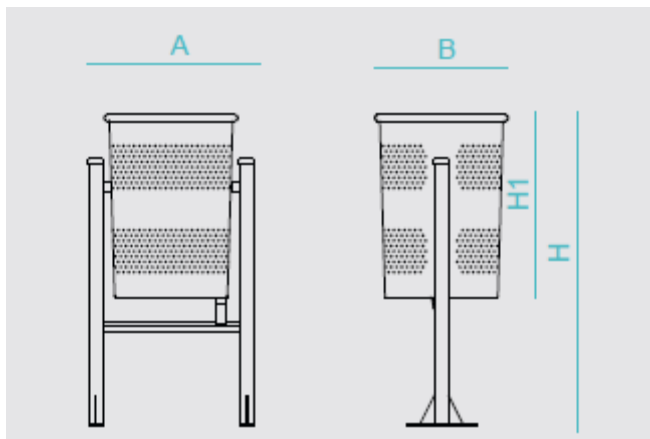

PAPELERA SIM

Características:

- Papelera Abatible.
- Acero.
- Imprimada y pintada oxirón en polvo al horno.

Dimensiones:

A	B	H	H1
465mm	375mm	885mm	525mm