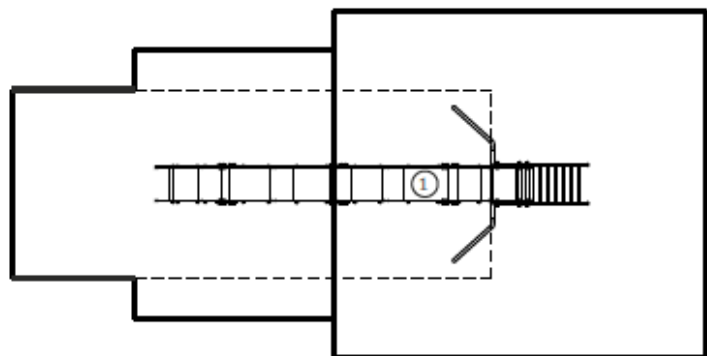

TOBOGÁN BOMBOLETA 4

4-12 AÑOS

2.20 m

33 m²

x= 4.80
y= 2.00
z= 2.90

Dimensiones:

Área de seguridad:

Información Técnica:

1 - Tobogán 2.20m

Características Técnicas:

- Paneles fabricados en polietileno de alta densidad, monocolor o bicolor. Resistente a productos químicos y corrosión. Alta resistencia al impacto y es muy difícil de romper. La superficie antideslizante proporciona seguridad para los niños y su base sintética impide el cultivo de bacterias y hongos. No requiere mantenimiento.
- Superficie deslizante en acero AISI 304, doblado y envuelto en una sola pieza.
- Tubos de acero inox. AISI 304 de 40 mm. de diámetro.
- Tornillería en acero galvanizado, opcional acero inoxidable.
- Capsulas en plástico de polipropileno.
- **100 % Reciclable.**