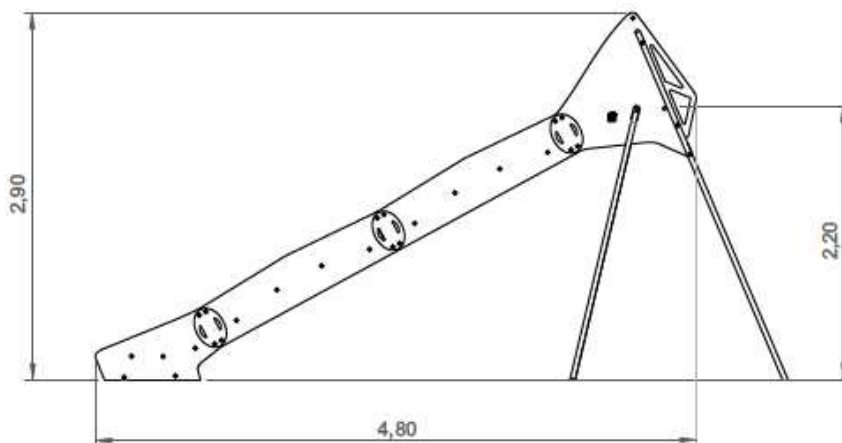

TOBOGÁN BOMBOLETA 4

4-12 AÑOS

2.20 m

33 m²

x= 4.80
y= 2.00
z= 2.90

Dimensiones:

Área de seguridad:

Información Técnica:

1 - Tobogán 2.20m

Características Técnicas:

- Paneles fabricados en polietileno de alta densidad, monocolor o bicolor. Resistente a productos químicos y corrosión. Alta resistencia al impacto y es muy difícil de romper. La superficie antideslizante proporciona seguridad para los niños y su base sintética impide el cultivo de bacterias y hongos. No requiere mantenimiento.
- Superficie deslizante en acero AISI 304, doblado y envuelto en una sola pieza.
- Tubos de acero inox. AISI 304 de 40 mm. de diámetro.
- Tornillería en acero galvanizado, opcional acero inoxidable.
- Capsulas en plástico de polipropileno.
- **100 % Reciclable.**