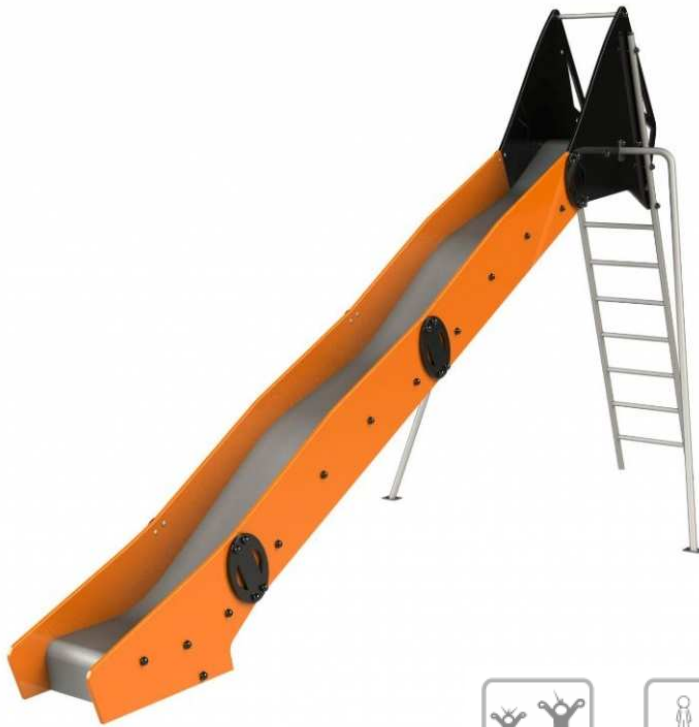

TOBOGÁN BOMBOLETA 4

4-12 AÑOS

2.20 m

33 m²

x= 4.80
y= 2.00
z= 2.90

Dimensiones:

Área de seguridad:

Información Técnica:

1 - Tobogán 2.20m

Características Técnicas:

- Paneles fabricados en polietileno de alta densidad, monocolor o bicolor. Resistente a productos químicos y corrosión. Alta resistencia al impacto y es muy difícil de romper. La superficie antideslizante proporciona seguridad para los niños y su base sintética impide el cultivo de bacterias y hongos. No requiere mantenimiento.
- Superficie deslizante en acero AISI 304, doblado y envuelto en una sola pieza.
- Tubos de acero inox. AISI 304 de 40 mm. de diámetro.
- Tornillería en acero galvanizado, opcional acero inoxidable.
- Capsulas en plástico de polipropileno.
- **100 % Reciclable.**