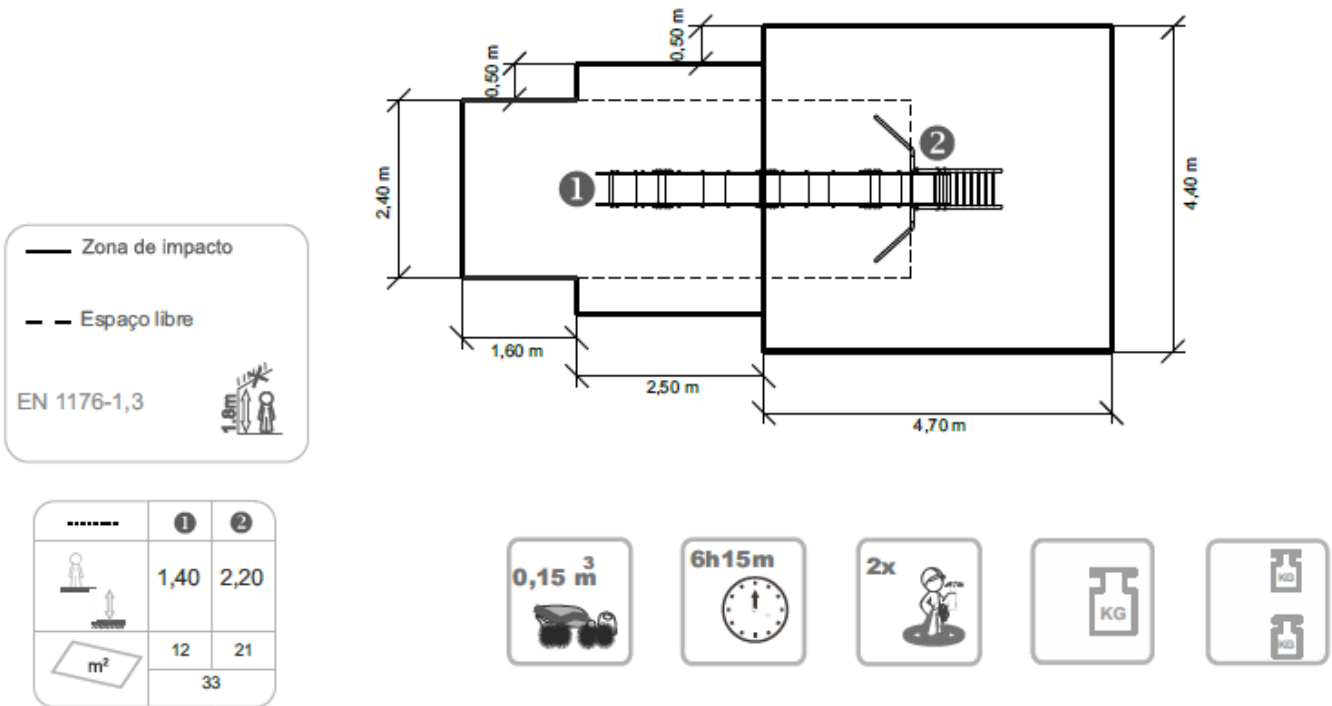

TOBOGÁN BOMBOLETA 4

4-12 AÑOS

2.20 m

33 m²

x= 4.80
y= 2.00
z= 2.90

Dimensiones:

Área de seguridad:

Información Técnica:

1 - Tobogán 2.20m

Características Técnicas:

- Paneles fabricados en polietileno de alta densidad, monocolor o bicolor. Resistente a productos químicos y corrosión. Alta resistencia al impacto y es muy difícil de romper. La superficie antideslizante proporciona seguridad para los niños y su base sintética impide el cultivo de bacterias y hongos. No requiere mantenimiento.
- Superficie deslizante en acero AISI 304, doblado y envuelto en una sola pieza.
- Tubos de acero inox. AISI 304 de 40 mm. de diámetro.
- Tornillería en acero galvanizado, opcional acero inoxidable.
- Capsulas en plástico de polipropileno.
- **100 % Reciclable.**