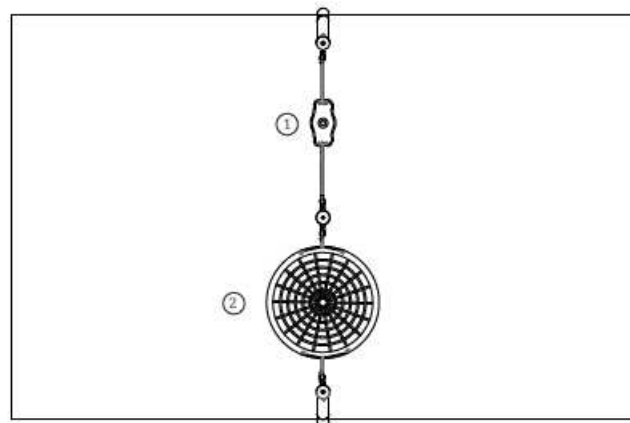

COLUMPIO TODOS LOS NIÑOS

2-14 AÑOS

0.93 m

22.4 m²

x= 3.65
y= 1.00
z= 1.45

Dimensiones:

Área de seguridad:

-----	①
	0,93
	22.4
	22.4

Información Técnica:

- 1 - Asiento 0.97m
- 2 - Columpio Nido 0.97m

Características Técnicas:

- Sillas y asientos en caucho EPDM inyectado con refuerzo de aluminio en el interior. Las cadenas son de 5 mm de diámetro y galvanizadas en caliente.
- Asiento Nido fabricado en multifilamento trenzado de polipropileno con refuerzo de aluminio en el interior. Las cadenas son de 5 mm de diámetro y galvanizado en caliente.
- Tubos fabricados en acero galvanizado en caliente según normativa EN ISO 1461.
- Tornillería en acero galvanizado, opcional acero inoxidable.
- Plástico de polipropileno.
- **100 % Reciclable.**