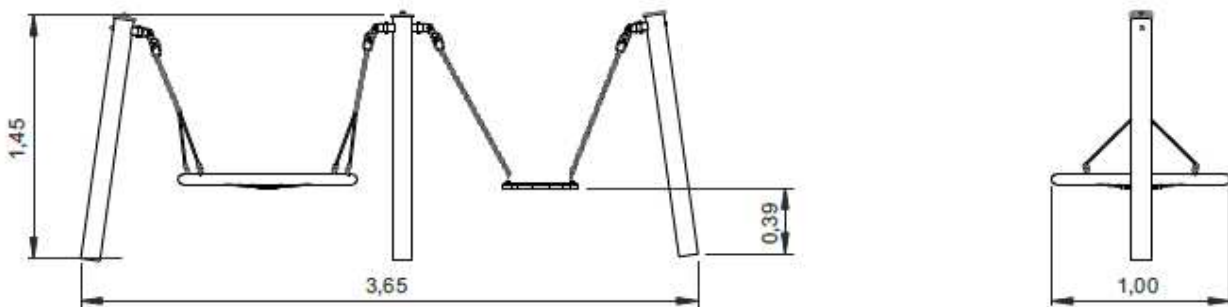

COLUMPIO TODOS LOS NIÑOS

2-14 AÑOS

0.93 m

22.4 m²

x= 3.65
y= 1.00
z= 1.45

Dimensiones:

Área de seguridad:

-----	①
	0,93
	22.4
	22.4

Información Técnica:

- 1 - Asiento 0.97m
- 2 - Columpio Nido 0.97m

Características Técnicas:

- Sillas y asientos en caucho EPDM inyectado con refuerzo de aluminio en el interior. Las cadenas son de 5 mm de diámetro y galvanizadas en caliente.
- Asiento Nido fabricado en multifilamento trenzado de polipropileno con refuerzo de aluminio en el interior. Las cadenas son de 5 mm de diámetro y galvanizado en caliente.
- Tubos fabricados en acero galvanizado en caliente según normativa EN ISO 1461.
- Tornillería en acero galvanizado, opcional acero inoxidable.
- Plástico de polipropileno.
- **100 % Reciclable.**