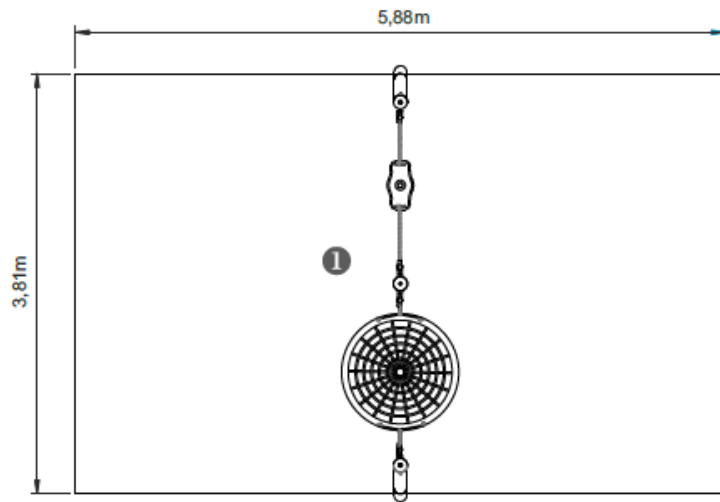

COLUMPIO TODOS LOS NIÑOS

2-14 AÑOS

0.93 m

22.4 m²

x= 3.65
y= 1.00
z= 1.45

Dimensiones:

Área de seguridad:

-----	①
	0,93
	22.4
	22.4

Información Técnica:

- 1 - Asiento 0.97m
- 2 - Columpio Nido 0.97m

Características Técnicas:

- Sillas y asientos en caucho EPDM inyectado con refuerzo de aluminio en el interior. Las cadenas son de 5 mm de diámetro y galvanizadas en caliente.
- Asiento Nido fabricado en multifilamento trenzado de polipropileno con refuerzo de aluminio en el interior. Las cadenas son de 5 mm de diámetro y galvanizado en caliente.
- Tubos fabricados en acero galvanizado en caliente según normativa EN ISO 1461.
- Tornillería en acero galvanizado, opcional acero inoxidable.
- Plástico de polipropileno.
- **100 % Reciclable.**