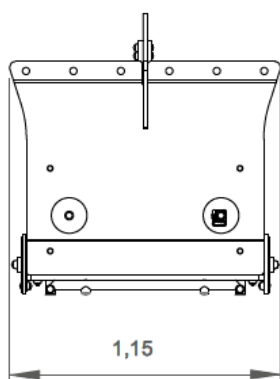

VAGÓN LÚDICO

4 Usuarios

2-6 AÑOS

ACL

0.50 m

A

18 m²

m

x= 1.15

y= 1.80

z= 1.20

Dimensiones:

Área de seguridad:

— Zona de impacto
 - - Espazo libre
 EN 1176-1,3 

	①
	0,50
	18
	18

Información Técnica: