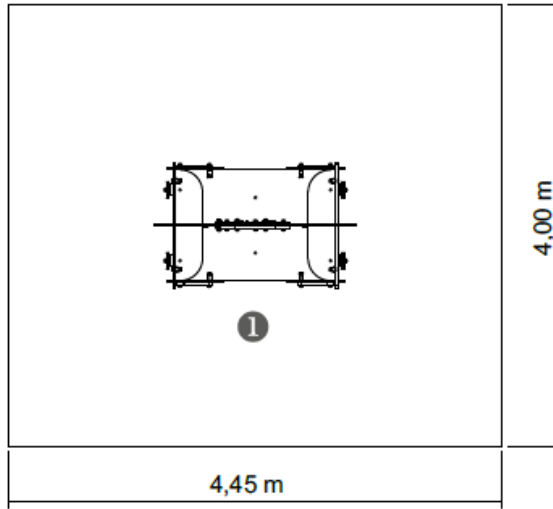

VAGÓN LÚDICO

4 Usuarios

2-6 AÑOS

ACL

0.50 m

A

18 m²

m

x= 1.15

y= 1.80

z= 1.20

Dimensiones:

Área de seguridad:

— Zona de impacto
 - - Espazo libre
 EN 1176-1,3 

	①
	0,50
	18
	18

Información Técnica: