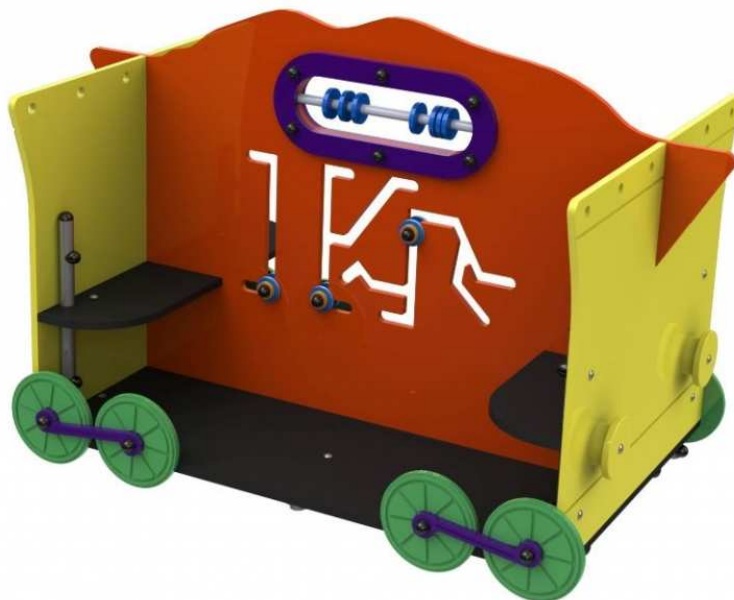

VAGÓN LÚDICO

4 Usuarios

2-6 AÑOS

ACL

0.50 m

A

18 m²

m

x= 1.15

y= 1.80

z= 1.20

Dimensiones:

Área de seguridad:

— Zona de impacto
 - - Espazo libre
 EN 1176-1,3 

	①
	0,50
	18
	18

Información Técnica:

1 - Carruaje Lúdica  0.50m

Características Técnicas:

- Paneles fabricados en polietileno de alta densidad, monocolor o bicolor. Resistente a productos químicos y corrosión. Alta resistencia al impacto y es muy difícil de romper. La superficie antideslizante proporciona seguridad para los niños y su base sintética impide el cultivo de bacterias y hongos. No requiere mantenimiento.
- Plataformas en madera contrachapada fenólica tratada resistente a intemperie y rayos UV.
- Tubos de acero inoxidable de 40 mm de diámetro.
- Tornillería en acero galvanizado, opcional acero inoxidable.
- Capsulas en plástico de polipropileno.
- **100 % Reciclable.**