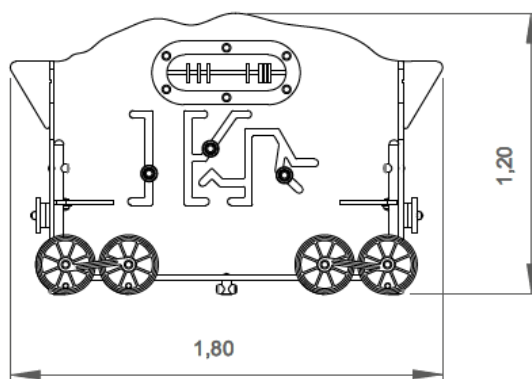

VAGÓN LÚDICO

4 Usuarios

2-6 AÑOS

ACL

0.50 m

A

18 m²

m

x= 1.15

y= 1.80

z= 1.20

Dimensiones:

Área de seguridad:

— Zona de impacto
 - - Espazo libre
 EN 1176-1,3 

	①
	0,50
	18
	18

Información Técnica:

1 - Carruaje Lúdica  0.50m

Características Técnicas:

- Paneles fabricados en polietileno de alta densidad, monocolor o bicolor. Resistente a productos químicos y corrosión. Alta resistencia al impacto y es muy difícil de romper. La superficie antideslizante proporciona seguridad para los niños y su base sintética impide el cultivo de bacterias y hongos. No requiere mantenimiento.
- Plataformas en madera contrachapada fenólica tratada resistente a intemperie y rayos UV.
- Tubos de acero inoxidable de 40 mm de diámetro.
- Tornillería en acero galvanizado, opcional acero inoxidable.
- Capsulas en plástico de polipropileno.
- **100 % Reciclable.**