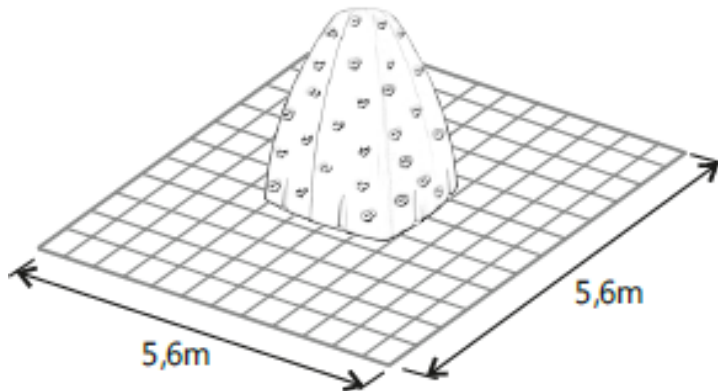

ROCÓDROMO TREPA INFANTIL ROCK

+3 ANOS

1.80 m

25 m²

x= 1.60
y= 1.60
z= 1.80

Dimensiones:

Área de seguridad:

Características Técnicas:

- Fabricado en composite imitación a Roca.
- Presas de escalada con diferentes formas y colores.
- Tanto para interiores como para exterior.
- Se recomienda suelo de seguridad según normativa EN1177 (Altura caída libre 1,8 m)
- Se entrega desmontado con instrucciones para su correcta instalación.
- Máximo 14 usuarios.