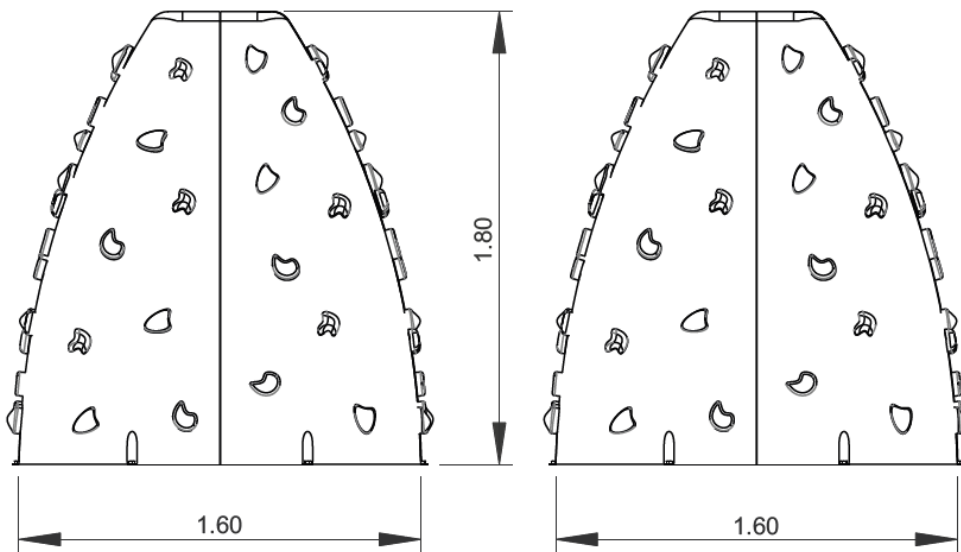

ROCÓDROMO TREPA INFANTIL ROCK

+3 ANOS

1.80 m

25 m²

x= 1.60
y= 1.60
z= 1.80

Dimensiones:

Área de seguridad:

Características Técnicas:

- Fabricado en composite imitación a Roca.
- Presas de escalada con diferentes formas y colores.
- Tanto para interiores como para exterior.
- Se recomienda suelo de seguridad según normativa EN1177 (Altura caída libre 1,8 m)
- Se entrega desmontado con instrucciones para su correcta instalación.
- Máximo 14 usuarios.