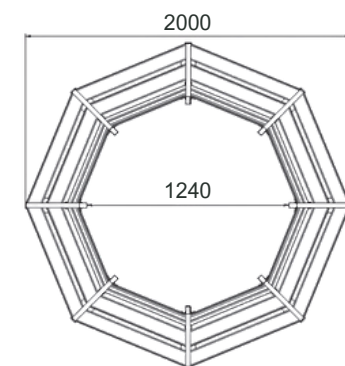

BANCO INFANTIL DE COLORES ALREDEDOR DEL ÁRBOL

CARACTERÍSTICAS:

- Banco octogonal.
- Estructura en tubos de acero pintado de 30 x 50 mm y 2 mm de espesor.

DIMENSIONES:

VERSIÓN PRIMARIA:

VERSIÓN GUARDERÍA: