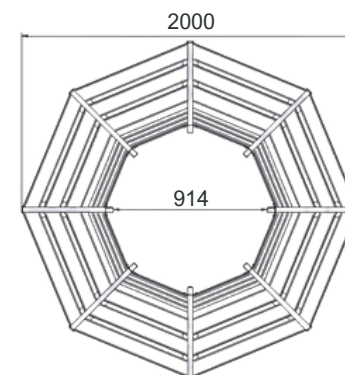

BANCO INFANTIL DE COLORES ALREDEDOR DEL ÁRBOL

CARACTERÍSTICAS:

- Banco octogonal.
- Estructura en tubos de acero pintado de 30 x 50 mm y 2 mm de espesor.

DIMENSIONES:

VERSIÓN PRIMARIA:

VERSIÓN GUARDERÍA: