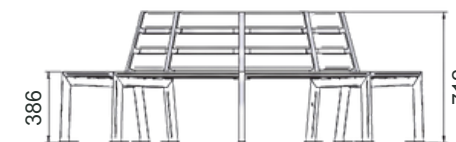

BANCO INFANTIL DE COLORES ALREDEDOR DEL ÁRBOL

CARACTERÍSTICAS:

- Banco octogonal.
- Estructura en tubos de acero pintado de 30 x 50 mm y 2 mm de espesor.

DIMENSIONES:

VERSIÓN PRIMARIA:

VERSIÓN GUARDERÍA: