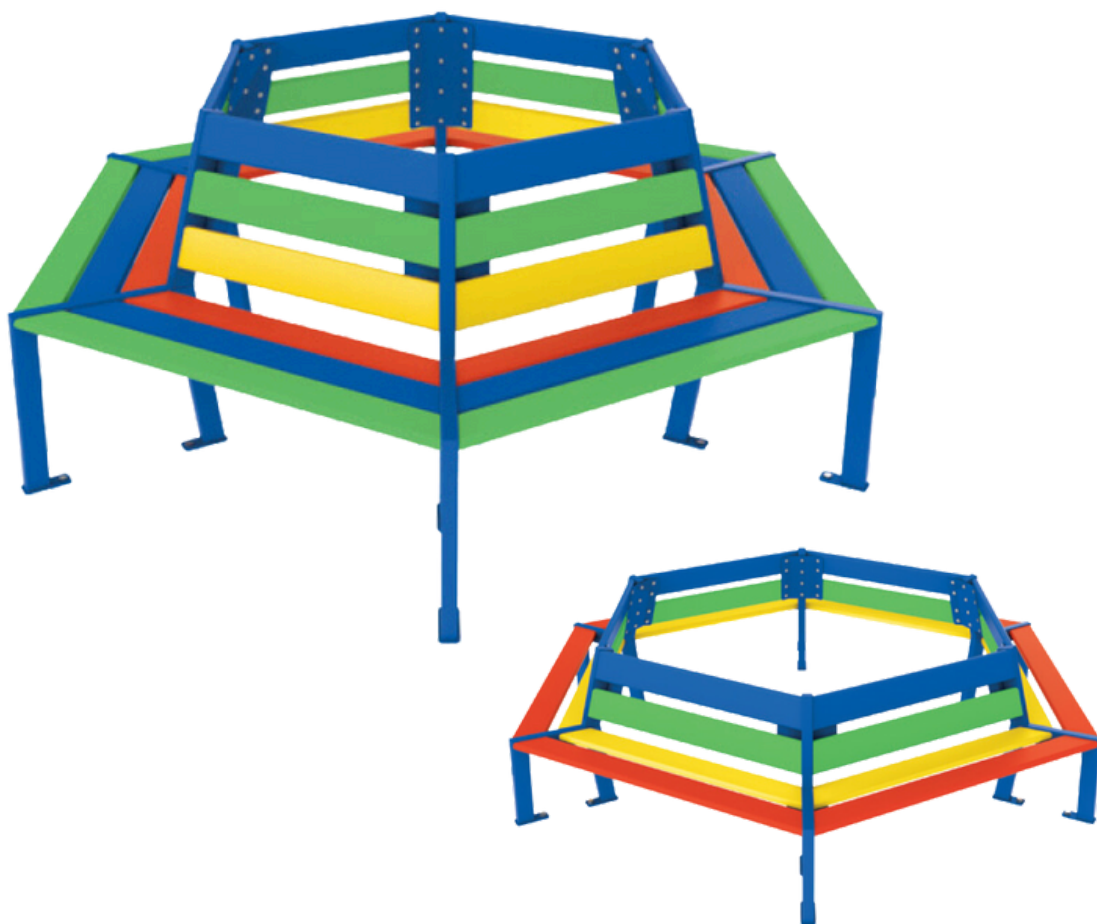

BANCO INFANTIL DE COLORES ALREDEDOR DEL ÁRBOL

CARACTERÍSTICAS:

- Banco octogonal.
- Estructura en tubos de acero pintado de 30 x 50 mm y 2 mm de espesor.

DIMENSIONES:

VERSIÓN PRIMARIA:

VERSIÓN GUARDERÍA: