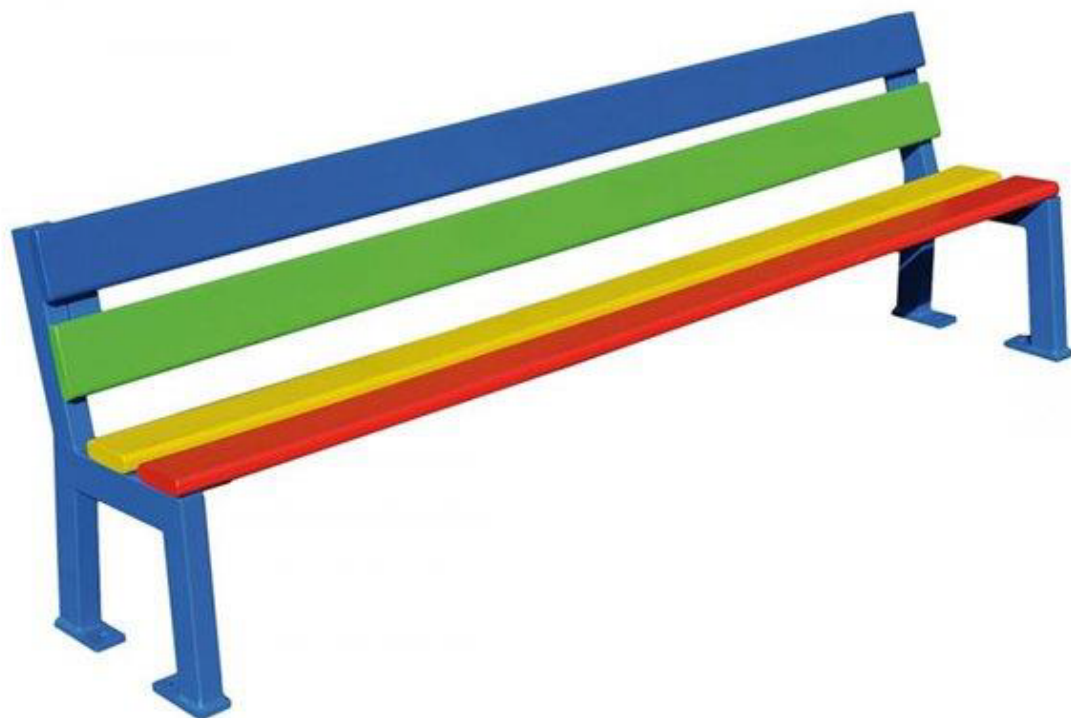

BANCO INFANTIL DE COLORES URBADep

CARACTERÍSTICAS:

- Estructura de acero 30 x 50 mm acabado pintado sobre zinc.
- Asiento y respaldo de madera espesor 36 mm acabado monocromo o multicolor.
- Fijación sobre bases, tornillería incluida.
- Hay dos opciones:
VERSIÓN PRIMARIA: Longitud 1500mm / Altura asiento 390mm
VERSIÓN GUARDERÍA: Longitud 1500mm / Altura asiento 270mm

DIMENSIONES: