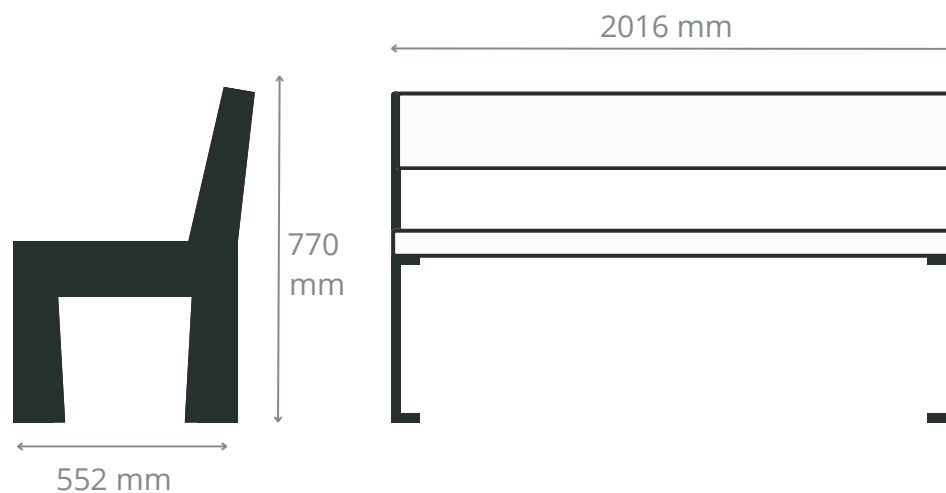

BANCO MÓDENA

CARACTERÍSTICAS:

- Patas cortadas a láser de acero de 8 mm de espesor.
4 Pletinas de anclaje con dos taladros cada una.
- Listones en madera tropical de 2000 x 200 x 45 mm.
Tratamiento protector fungicida, insecticida e hidrófugo.
- Longitud: 2016 mm.
- Ancho total: 552 mm.
- Altura total: 770 mm.

DIMENSIONES:

BANCOS QUE TE PUEDEN INTERESAR

BANCO NIN 6

BANCO COSMOS