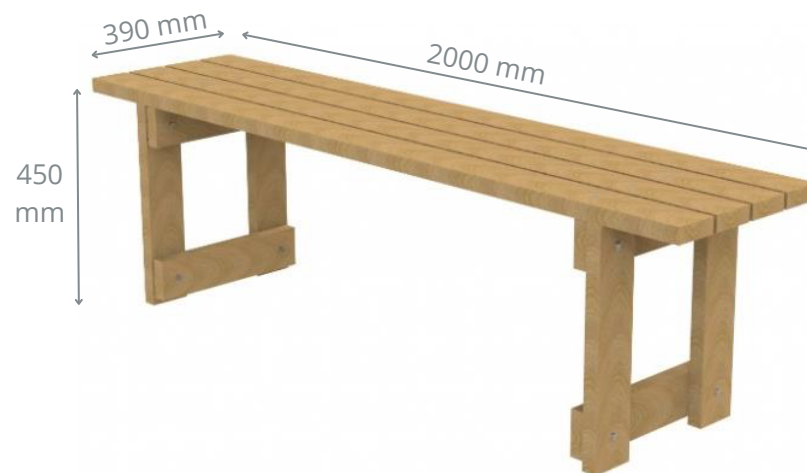

BANCO PIC NIC SIN RESPALDO

CARACTERÍSTICAS:

- Fabricado en madera de pino tratada en autoclave.
- Acabado con lasur protector.
- Certificado FSC.
- Longitud: 2000 mm.
- Ancho total: 390 mm.
- Altura total: 450 mm.

DIMENSIONES:

BANCOS QUE TE PUEDEN INTERESAR

BANCO BETRÉN SIN RESPALDO

BANCO COSMOS SIN RESPALDO