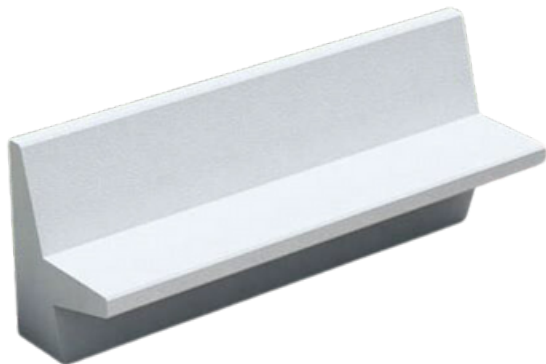

BANCOS QUE TE PUEDEN INTERESAR

BANCO PLAZA DE HORMIGÓN

BANCO VERÓNICA DE HORMIGÓN