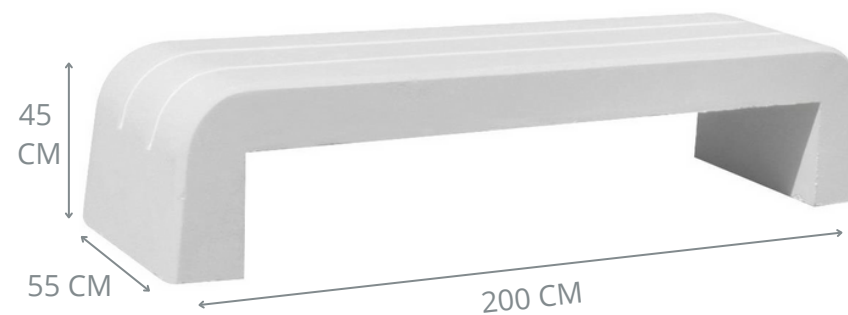

BANCO URBADEP DE HORMIGÓN

CARACTERÍSTICAS:

- Banco doble sin respaldo.
- Hormigón con esquinas redondeadas.
- Blanco textura lisa.
- Medidas: 200 x 55 x 45 cm.
- Peso: 450kg

DIMENSIONES:

BANCOS QUE TE PUEDEN INTERESAR