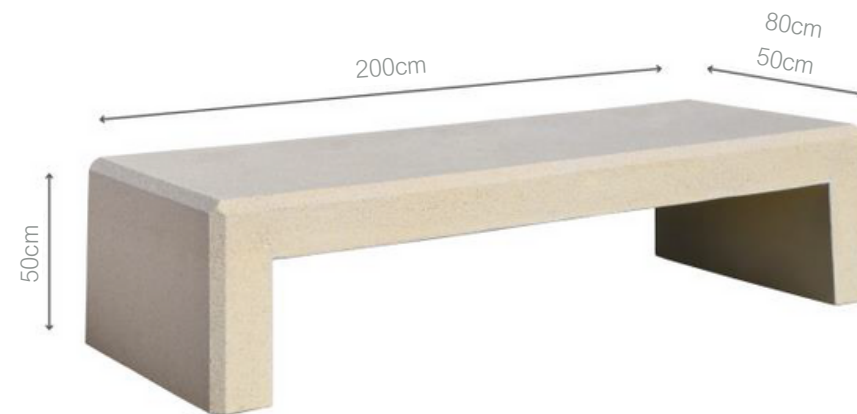

BANCO VERÓNICA HORMIGÓN

CARACTERÍSTICAS:

- Banco doble sin respaldo.
- Cantos biselados.
- Textura decapada imitación granito.
- Hay dos medidas diferentes para este modelo:
 - 200 x 50 x 50 cm - Peso 520kg
 - 200 x 80 x 50 cm - Peso 760kg

DIMENSIONES:

BANCOS QUE TE PUEDEN INTERESAR

BANCO PLAZA DE HORMIGÓN

BANCO URBADEP DE HORMIGÓN