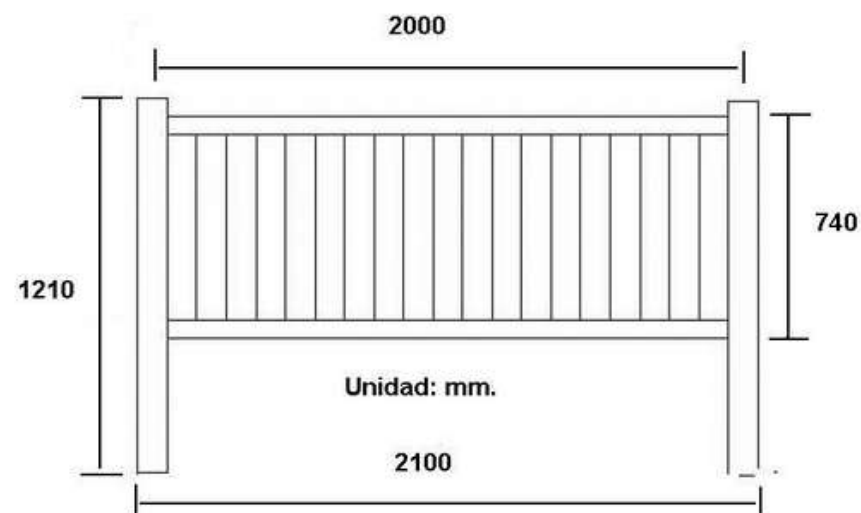

VALLA METÁLICA GALVANIZADA Y PINTADA CON LAMAS DE POLIETILENO

DESCRIPCIÓN:

Vallado infantil ideal para delimitar parques infantiles públicos, privados, para escuelas infantiles y colegios, fabricada con largueros y postes en acero galvanizado de primera calidad pintado con pintura epoxi de poliéster al horno en color RAL 6009 y lamas de PVC rígido en diferentes colores.

Fabricación española.

Vallado homologado y certificado.

DIMENSIONES:

CARACTERÍSTICAS, MATERIALES Y GARANTÍAS

- Módulo central de 1900 x 740 mm.
- Poste vertical de 100 x 2 mm.
- 2 largueros horizontales de 60 x 1,5 mm.
- 9 lamas de PVC rígido en diferentes colores.
- Medida entre lama y lama: 102 mm.
- Medida entre lama y poste: 90 mm.
- Posibilidad de postes intermedios, finales y esquinas.
- Acero galvanizado y pintura lacada al horno.
- Posibilidad de atornillar a solera ó de colocar en tierra.
- Garantía de 3 años en materiales, pintura y defecto de fabricación.