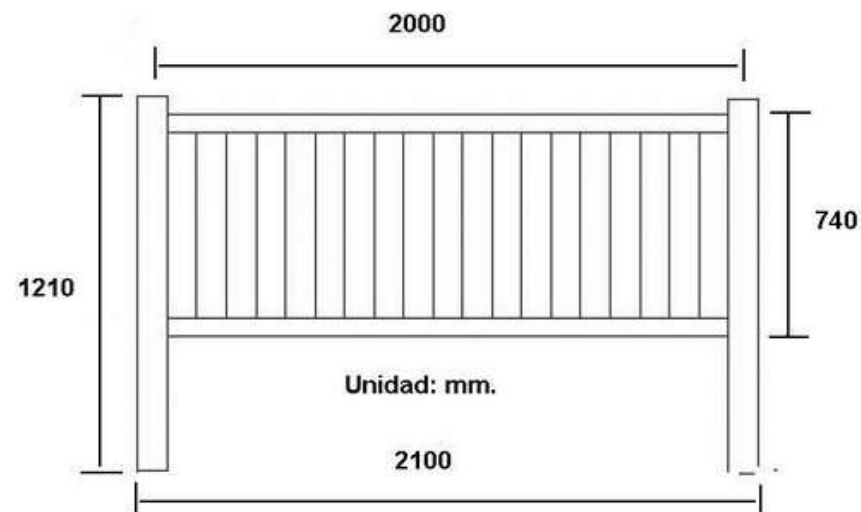

### DESCRIPCIÓN:

Vallado infantil ideal para colegios, parques infantiles, guarderías, zonas de ocio...

Fabricado en tubo de acero de primera calidad pintado al horno.

**Fabricación española.**

**Vallado homologado y certificado.**

### DIMENSIONES:

#### CARACTERÍSTICAS, MATERIALES Y GARANTÍAS

- Módulo central de 1900 x 740 mm.
- Poste vertical de 100 x 2 mm.
- 2 largueros horizontales de 60 x 1,5 mm.
- 9 lamas de 100 x 20 x 1,5 mm.
- Medida entre lama y lama: 102 mm.
- Medida entre lama y poste: 90 mm.
- Posibilidad de postes intermedios, finales y esquinas.
- Acero y pintura lacada al horno.
- Posibilidad de atornillar a solera ó de colocar en tierra.
- Garantía de 3 años en materiales, pintura y defecto de fabricación.