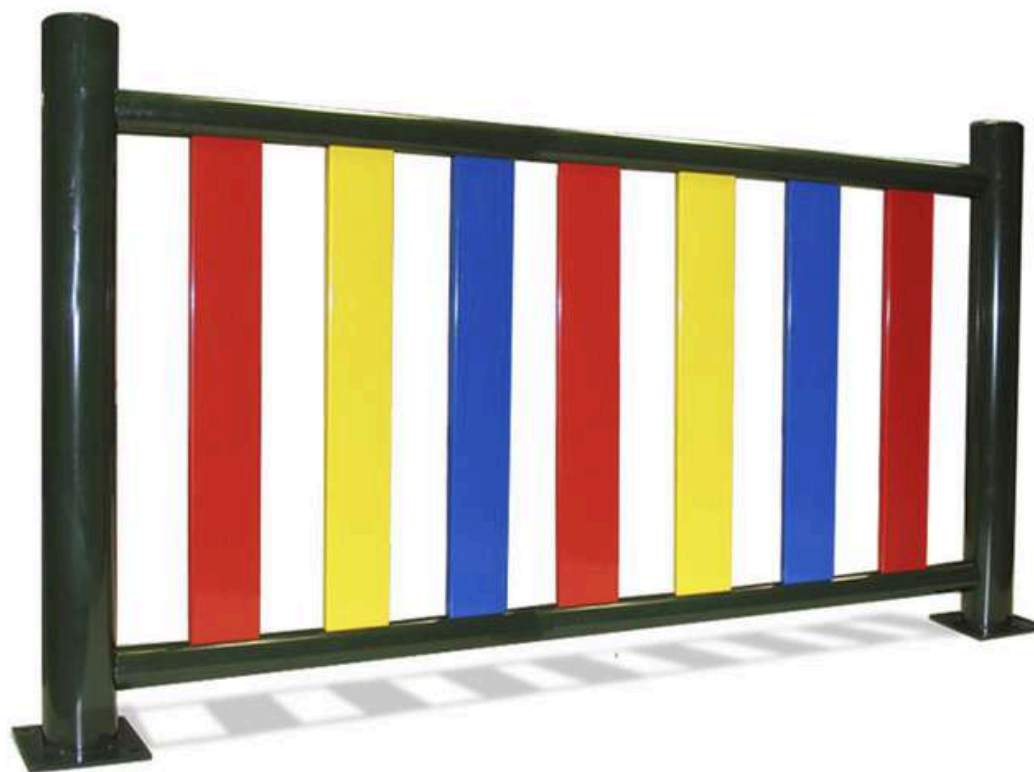

## VALLA METÁLICA DE COLORES

### DESCRIPCIÓN:

Vallado infantil ideal para colegios, parques infantiles, guarderías, zonas de ocio...

Fabricado en tubo de acero de primera calidad pintado al horno.

**Fabricación española.**

**Vallado homologado y certificado.**

#### CARACTERÍSTICAS, MATERIALES Y GARANTÍAS

- Módulo central de 1900 x 740 mm.
- Poste vertical de 100 x 2 mm.
- 2 largueros horizontales de 60 x 1,5 mm.
- 9 lamas de 100 x 20 x 1,5 mm.
- Medida entre lama y lama: 102 mm.
- Medida entre lama y poste: 90 mm.
- Posibilidad de postes intermedios, finales y esquinas.
- Acero y pintura lacada al horno.
- Posibilidad de atornillar a solera ó de colocar en tierra.
- Garantía de 3 años en materiales, pintura y defecto de fabricación.

TAMBIÉN TE PUEDE INTERESAR

VALLA METÁLICA DE COLORES CON LAMAS DE POLIETILENO