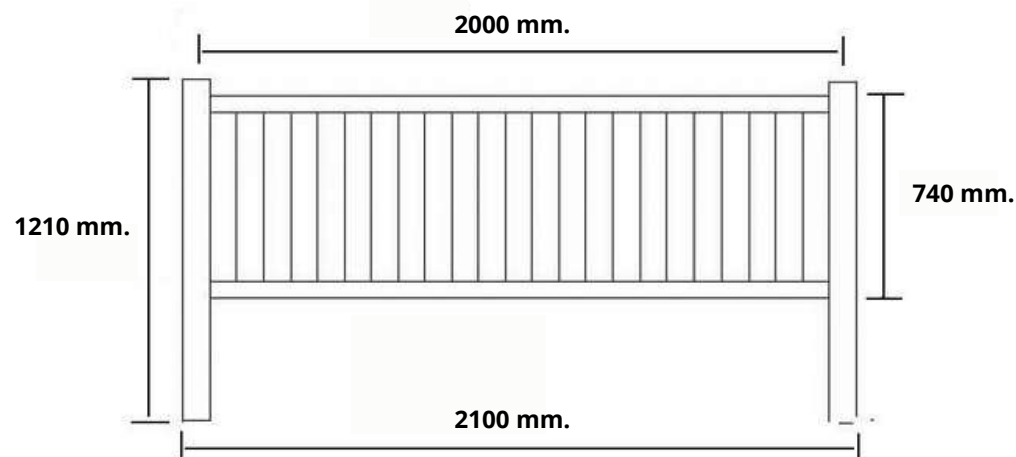

VALLA METÁLICA DE COLORES CON LAMAS DE POLIETILENO

CUMPLIENDO LA NORMATIVA DEL AYTO. DE MADRID.

DESCRIPCIÓN:

Valla metálica de colores con lamas de polietileno para parques infantiles cumpliendo con la normativa del Ayto. de Madrid.

Vallado infantil ideal para colegios, parques infantiles, guarderías, zonas de ocio...

Fabricado en tubo de acero de primera calidad pintado al horno y lamas de polietileno.

Fabricación española.

DIMENSIONES:

CARACTERÍSTICAS, MATERIALES Y GARANTÍAS

- Módulo central de 1900 x 740 mm.
- Poste vertical de 100 x 2 mm.
- 2 largueros horizontales de 60 x 1,5 mm.
- 11 lamas de PVC rígido en diferentes colores.
- **Según la normativa del Ayto. de Madrid, el espacio entre lamas será de max. 70 mm.**
- Posibilidad de postes intermedios, finales y esquinas.
- Acero galvanizado y pintura lacada al horno.
- Posibilidad de atornillar a solera ó de colocar en tierra.
- Garantía de 3 años en materiales, pintura y defecto de fabricación.