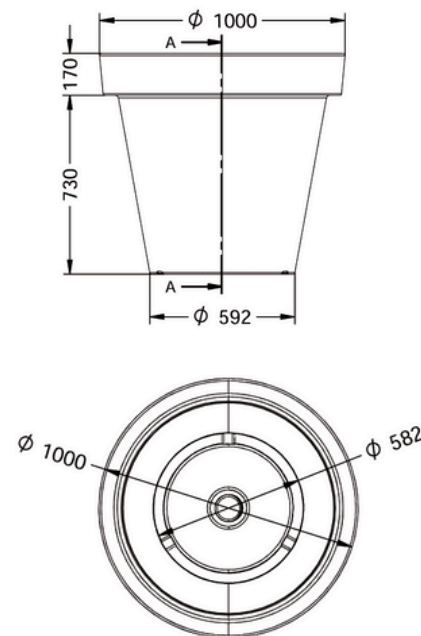

JARDINERA ARCOIRIS POLIETILENO

CARACTERÍSTICAS:

- Fabricada en polietileno de alta densidad con resistencia a rayo UV
- Ecológica y reciclable.
- Capacidad de 200 litros.
- Anti - graffiti y fácil de limpiar.
- No requiere mantenimiento.
- Económica y duradera
- Gran robustez.

DIMENSIONES:

**VARIOS TAMAÑOS DISPONIBLES:**  
 800 mm de diámetro y 720 mm de altura.  
 1000 mm de diámetro y 900 mm de altura.  
 1200 mm de diámetro y 1080 mm de altura.