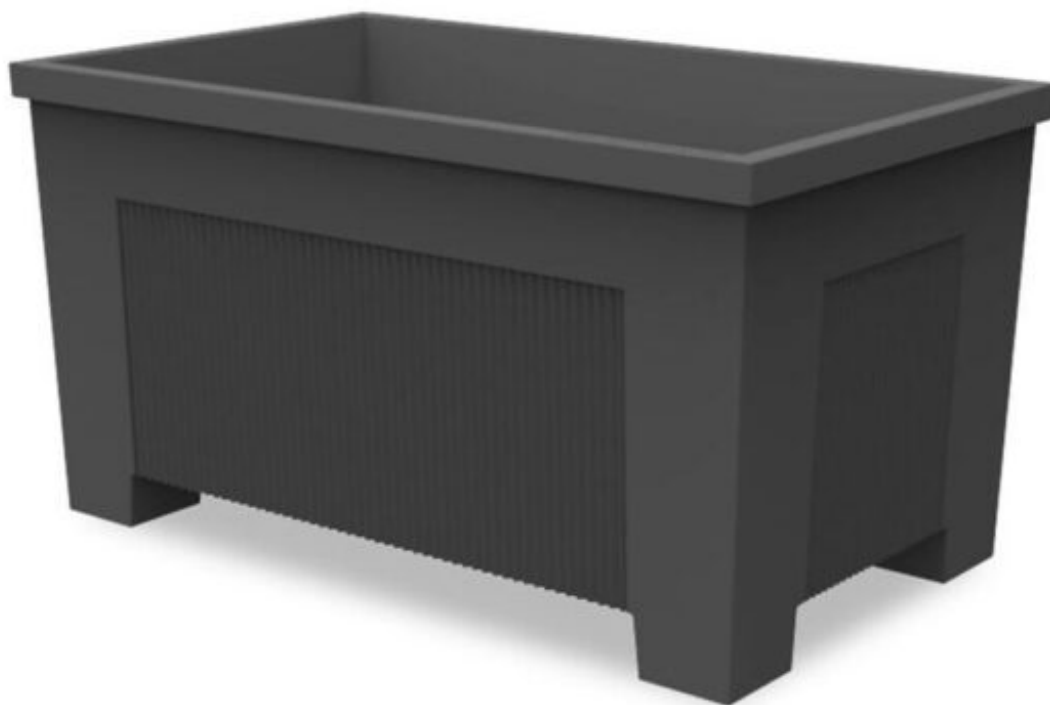

JARDINERA RECTANGULAR DE FUNDICIÓN

CARACTERÍSTICAS:

- Fabricada en fundición dúctil.
- Imprimación + oxirón.
- Jardinera lineal, sencilla, funcional y robusta fabricada con el fin de
- decorar nuestros espacios.

DIMENSIONES: