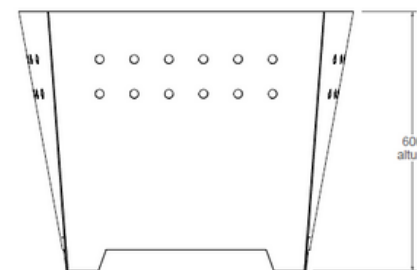

JARDINERA SQUARE URBADEP

CARACTERÍSTICAS:

- Fabricada en acero laminado.
- Acabado con pintura al horno a 220° color gris forja.
- Posibilidad de elegir color RAL.
- Apoya su propio peso.
- Medidas: 773 x 773 x 600 mm.

DIMENSIONES:

vista alzado
1:10