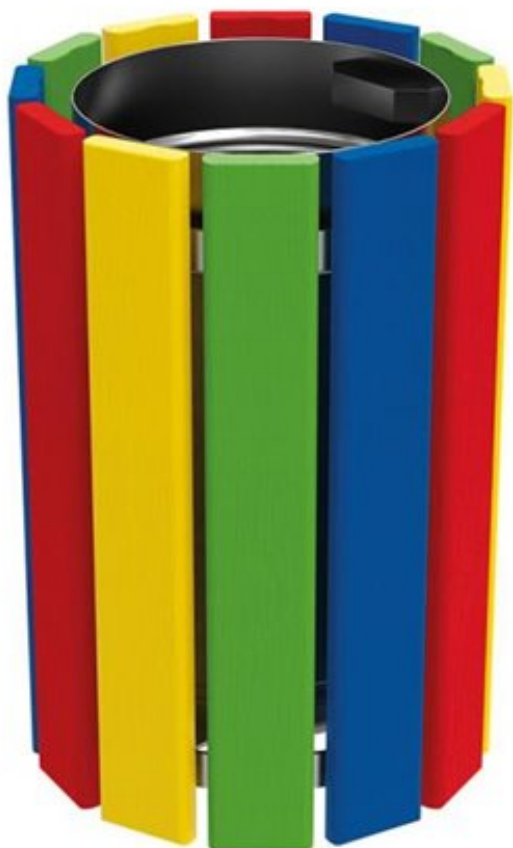

PAPELERA INFANTIL DE COLORES URBADEP

CARACTERÍSTICAS:

- Dimensiones: 370 mm de diámetro x 590 mm de altura.
- Tablones de madera exótica certificada FSC, acabado lacado multicolor.
- Cubo interior suministrado.
- Para bolsas de plástico de 60 litros (no suministradas).

DIMENSIONES: