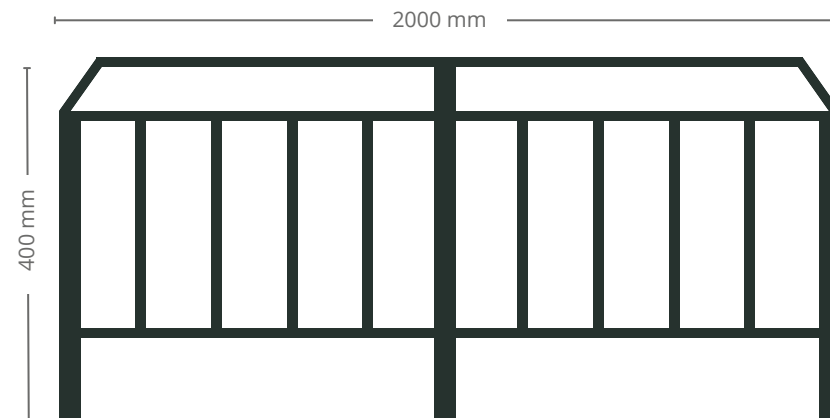

VALLA GARONA

CARACTERÍSTICAS:

- Vallado ideal para parques y jardines.
- Vallado previsto para instalación en espacios y parques públicos con el fin de proteger las zonas ajardinadas.
- Fabricada en módulos de 2000mm de longitud y 400mm de altura
- Pintado en oxirón gris. Posibilidad de pintar en color RAL a elegir

DIMENSIONES:

VALLADOS QUE TE PUEDEN INTERESAR

VALLA SOL ALTA

VALLA BETRÉN ALTA