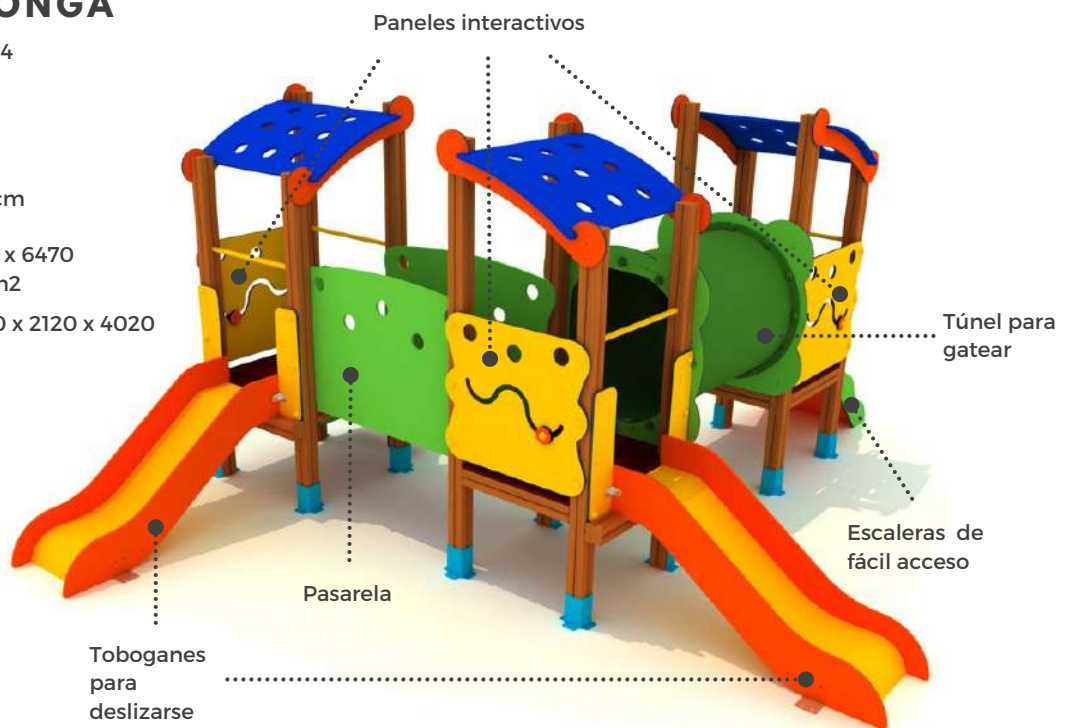

## CASITA ARAPONGA

PEQUE1-004

0-5

60 cm

7110 x 6470

46 m<sup>2</sup>

4610 x 2120 x 4020

Entre los 0 y 5 años, el juego de los niños evoluciona de forma extraordinaria.