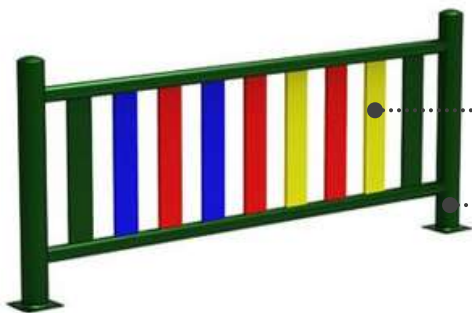

## VALLA METÁLICA DE COLORES

VALLA-001

 Sin mantenimiento

 Filtro UV

 Acero + lacado al horno

 Módulos de 1900 x 740

Garantía de 2 años

Diseño cajeadado para un fácil montaje