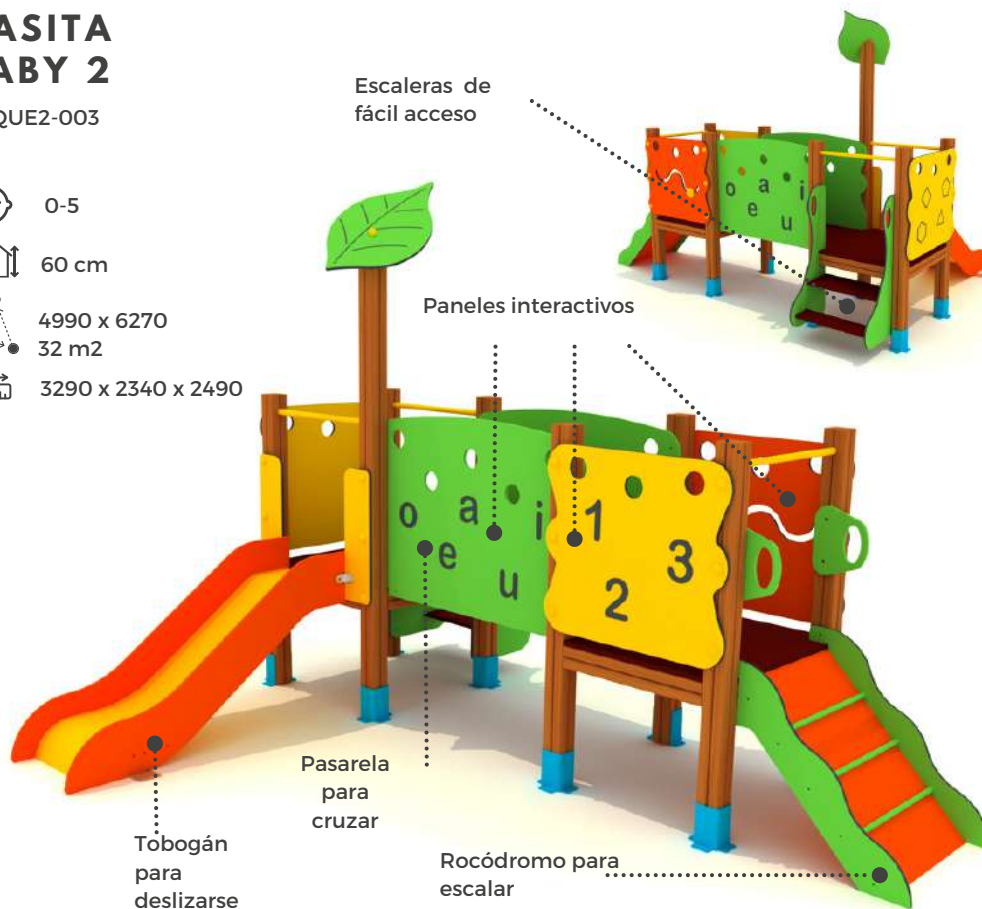

CASITA BABY 2

PEQUE2-003

CASITA BABY 3

PEQUE2-004