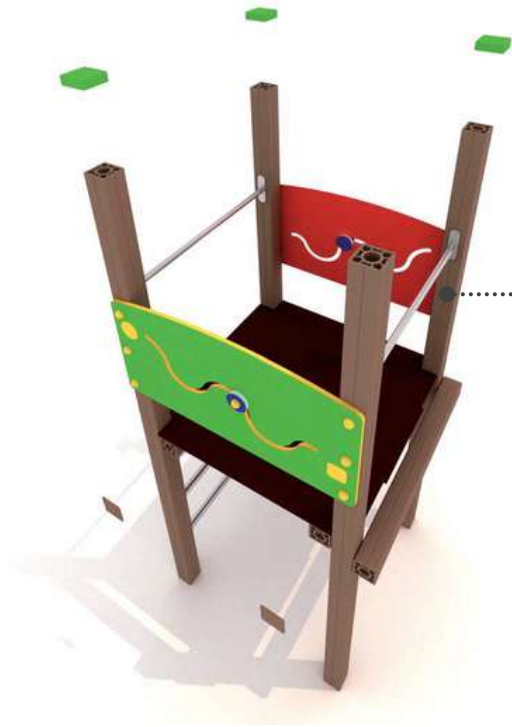

POSTES RECICLADOS

Todos nuestros postes **pueden fabricarse** en HRC, un innovador material más amigable con el planeta y la masa forestal. Compuesto por una mezcla de cáscara de arroz y polímeros, el Husk Rice Composite ofrece un acabado muy similar al de la madera con mejor resistencia a los agentes externos y excelentes propiedades estructurales.

Mayor resistencia y durabilidad.
Menor absorción de humedad.
Más estable frente a las variaciones de temperatura.
Immune al ataque de termitas y hongos.
Sin astillas ni grietas.
Instalación sencilla y rápida.
Ligero.
Apariencia similar a la madera.
Eco-friendly.
100% Reciclado y reciclable.
25 años de garantía.

COMPLEJO JERRY CON PANELES LÚDICOS

TOM1-003

1-5

90 cm

3830 x 7210
28 m²

1030 x 2840 x 4710

COMPLEJO TOMY CON PANELES LÚDICOS

TOM1-004

1-5

90 cm

5410 x 6510
36 m²

3540 x 2840 x 2910