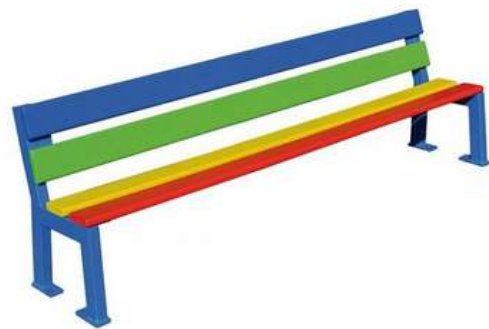

### BANCO INFANTIL

BAN-I

Sin mantenimiento

Filtro UV

Acero + pintura sobre zincado

1500 mm | 2 alturas disponibles