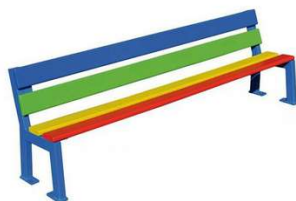

SERIE TOMY

10-13

SERIE INTEGRACIÓN &
ACCESIBILIDAD

14-16