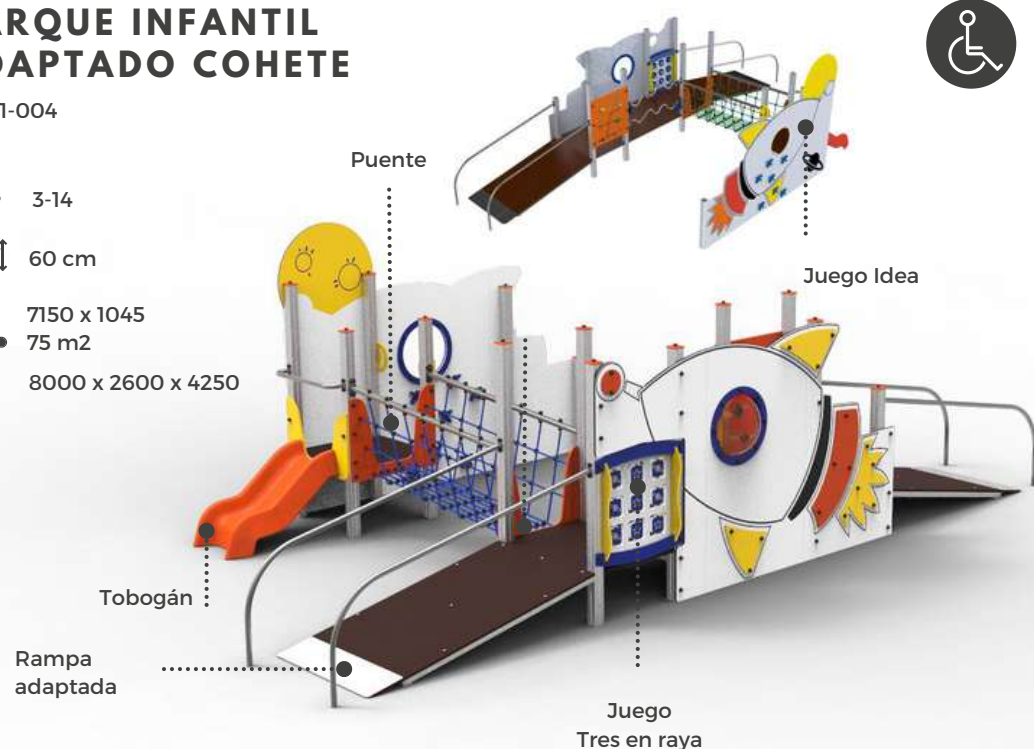

## PARQUE INFANTIL ADAPTADO COHETE

TOMI-004

 3-14

 60 cm

 7150 x 1045  
75 m2

 8000 x 2600 x 4250