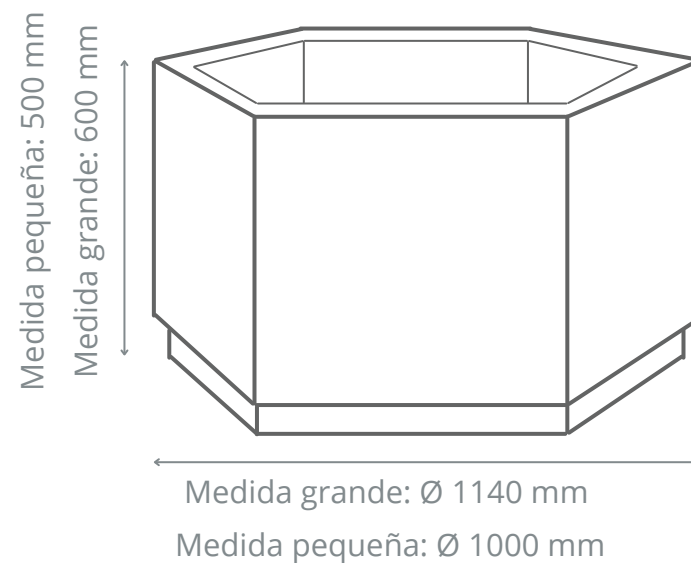

JARDINERA HEXAGONAL DE HORMIGÓN

CARACTERÍSTICAS:

- Jardinera de hormigón prefabricado.
- Robusta y elegante.
- Geometría hexagonal.
- Cara lavada.
- Desagüe para drenaje.
- Fabricación mediante vaciado y vibrado.
- **Medidas: Ø1140 x 600 mm /// Ø1000 x 500 mm.**

DIMENSIONES:

JARDINERAS QUE TE PUEDEN INTERESAR

JARDINERA URBADEP DE HORMIGÓN

JARDINERA CIRCULAR DE HORMIGÓN