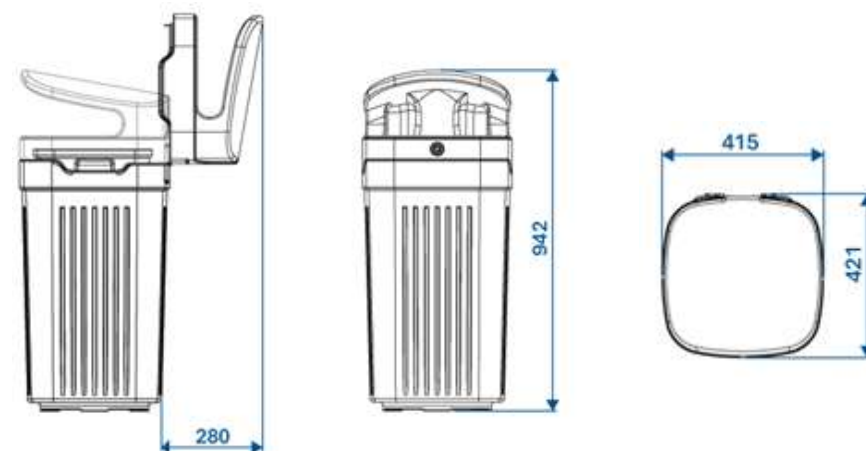

PAPELERA URBANA GALAXY

CARACTERÍSTICAS:

- Cuerpo y cubeta extraíble en polietileno de alta densidad 100% reciclado y reciclable.
- Cerrajería de llave triangular en acero inoxidable y bisagras de poliamida.
- Acabado exterior rugoso antivandálico con protección a los rayos UV.
- Fijación al suelo mediante 4 tacos de expansión de M8 suministrados.
- **Capacidad de 60 litros.**

DIMENSIONES:

PAPELERAS QUE TE PUEDEN INTERESAR

PAPELERA BARCELONA

PAPELERA ESPARTA DE POLIETILENO

PAPELERA ECO FAROLA