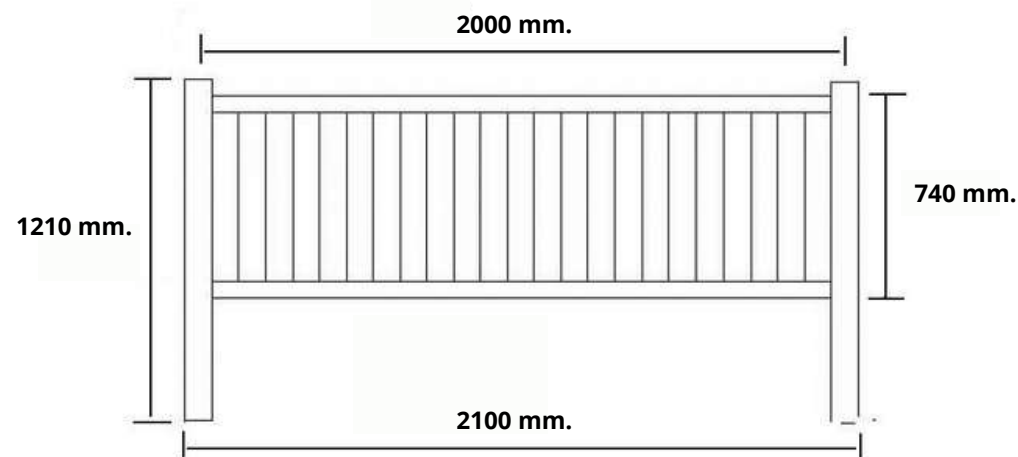

VALLA METÁLICA DE COLORES

CUMPLIENDO LA NORMATIVA DEL AYTO. DE MADRID.

DESCRIPCIÓN:

Valla metálica de colores para parques infantiles cumpliendo con la normativa del Ayto. de Madrid.

Vallado infantil ideal para colegios, parques infantiles, guarderías, zonas de ocio...

Fabricado en tubo de acero de primera calidad pintado al horno.

Fabricación española.

DIMENSIONES:

CARACTERÍSTICAS, MATERIALES Y GARANTÍAS

- Módulo central de 1900 x 740 mm.
- Poste vertical de 100 x 2 mm.
- 2 largueros horizontales de 60 x 1,5 mm.
- **Según la normativa del Ayto. de Madrid, el espacio entre lamas será de max. 70 mm.**
- Posibilidad de postes intermedios, finales y esquinas.
- Acero y pintura lacada al horno.
- Posibilidad de atornillar a solera ó de colocar en tierra.
- Garantía de 3 años en materiales, pintura y defecto de fabricación.