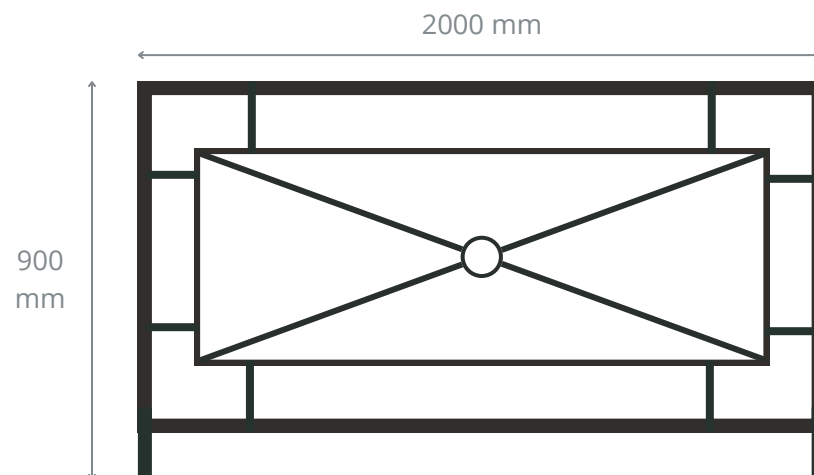

### CARACTERÍSTICAS:

- Vallado ideal para parques y jardines.
- Fabricada en módulos de 2 metros de longitud y 900 cm de altura
- Fabricada en acero de primera calidad y pintada en polvo al horno en color RAL a elegir.
- Pasamanos de 50 mm.
- Muy utilizada para delimitar zonas de gran tránsito.

### DIMENSIONES: