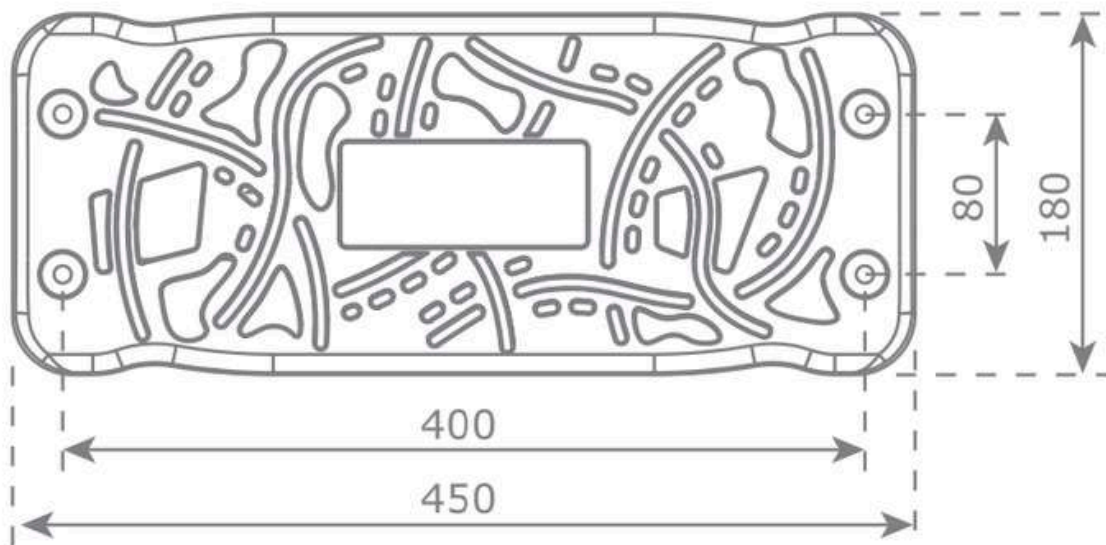

COMPLEMENTOS**ASIENTO PLANO CON CADENAS****DESCRIPCIÓN**

Los asientos de columpio de seguridad para bebés están fabricados con caucho inyectado con el fin de evitar que un golpe fortuito pueda producir lesiones, brindando mayor seguridad durante el uso.

La cadena que sostiene el asiento cuenta con un grillete en el extremo superior para facilitar el montaje y asegurar un ajuste firme.

Asiento de columpios para parques infantiles homologados y certificados.

HOMOLOGADO PARA PARQUES INFANTILES

DIMENSIONES

INFORMACIÓN TÉCNICA

- Asiento con inyección TPE (elastomero termoplástico)
- Con placa de aluminio interior
- Se suministra con cadenas
- Viene con grillete al final superior