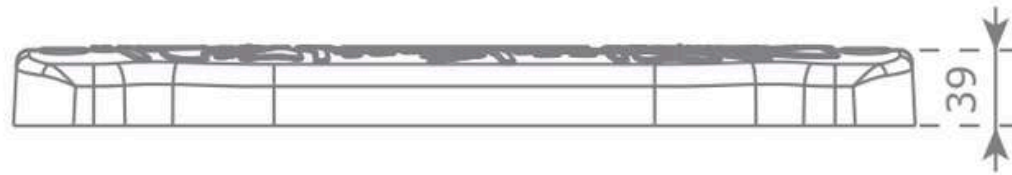

COMPLEMENTOS**ASIENTO PLANO CON CADENAS****DESCRIPCIÓN**

Los asientos de columpio de seguridad para bebés están fabricados con caucho inyectado con el fin de evitar que un golpe fortuito pueda producir lesiones, brindando mayor seguridad durante el uso.

La cadena que sostiene el asiento cuenta con un grillete en el extremo superior para facilitar el montaje y asegurar un ajuste firme.

Asiento de columpios para parques infantiles homologados y certificados.

HOMOLOGADO PARA PARQUES INFANTILES

DIMENSIONES

INFORMACIÓN TÉCNICA

- Asiento con inyección TPE (elastomero termoplástico)
- Con placa de aluminio interior
- Se suministra con cadenas
- Viene con grillete al final superior